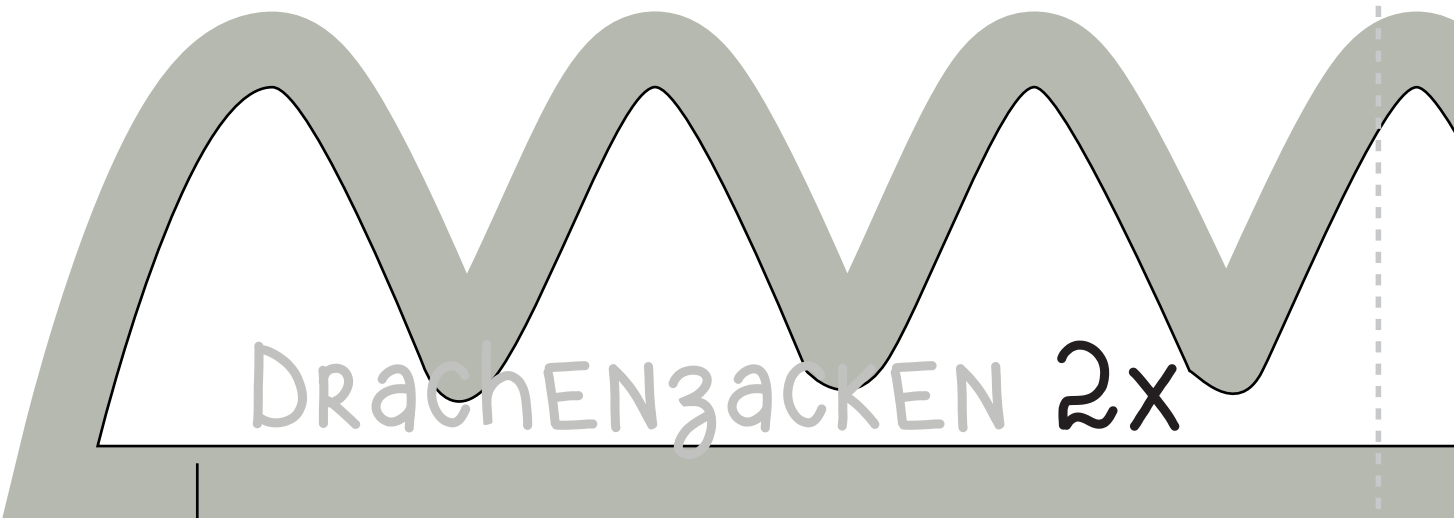

DRACHENZACKEN 2x