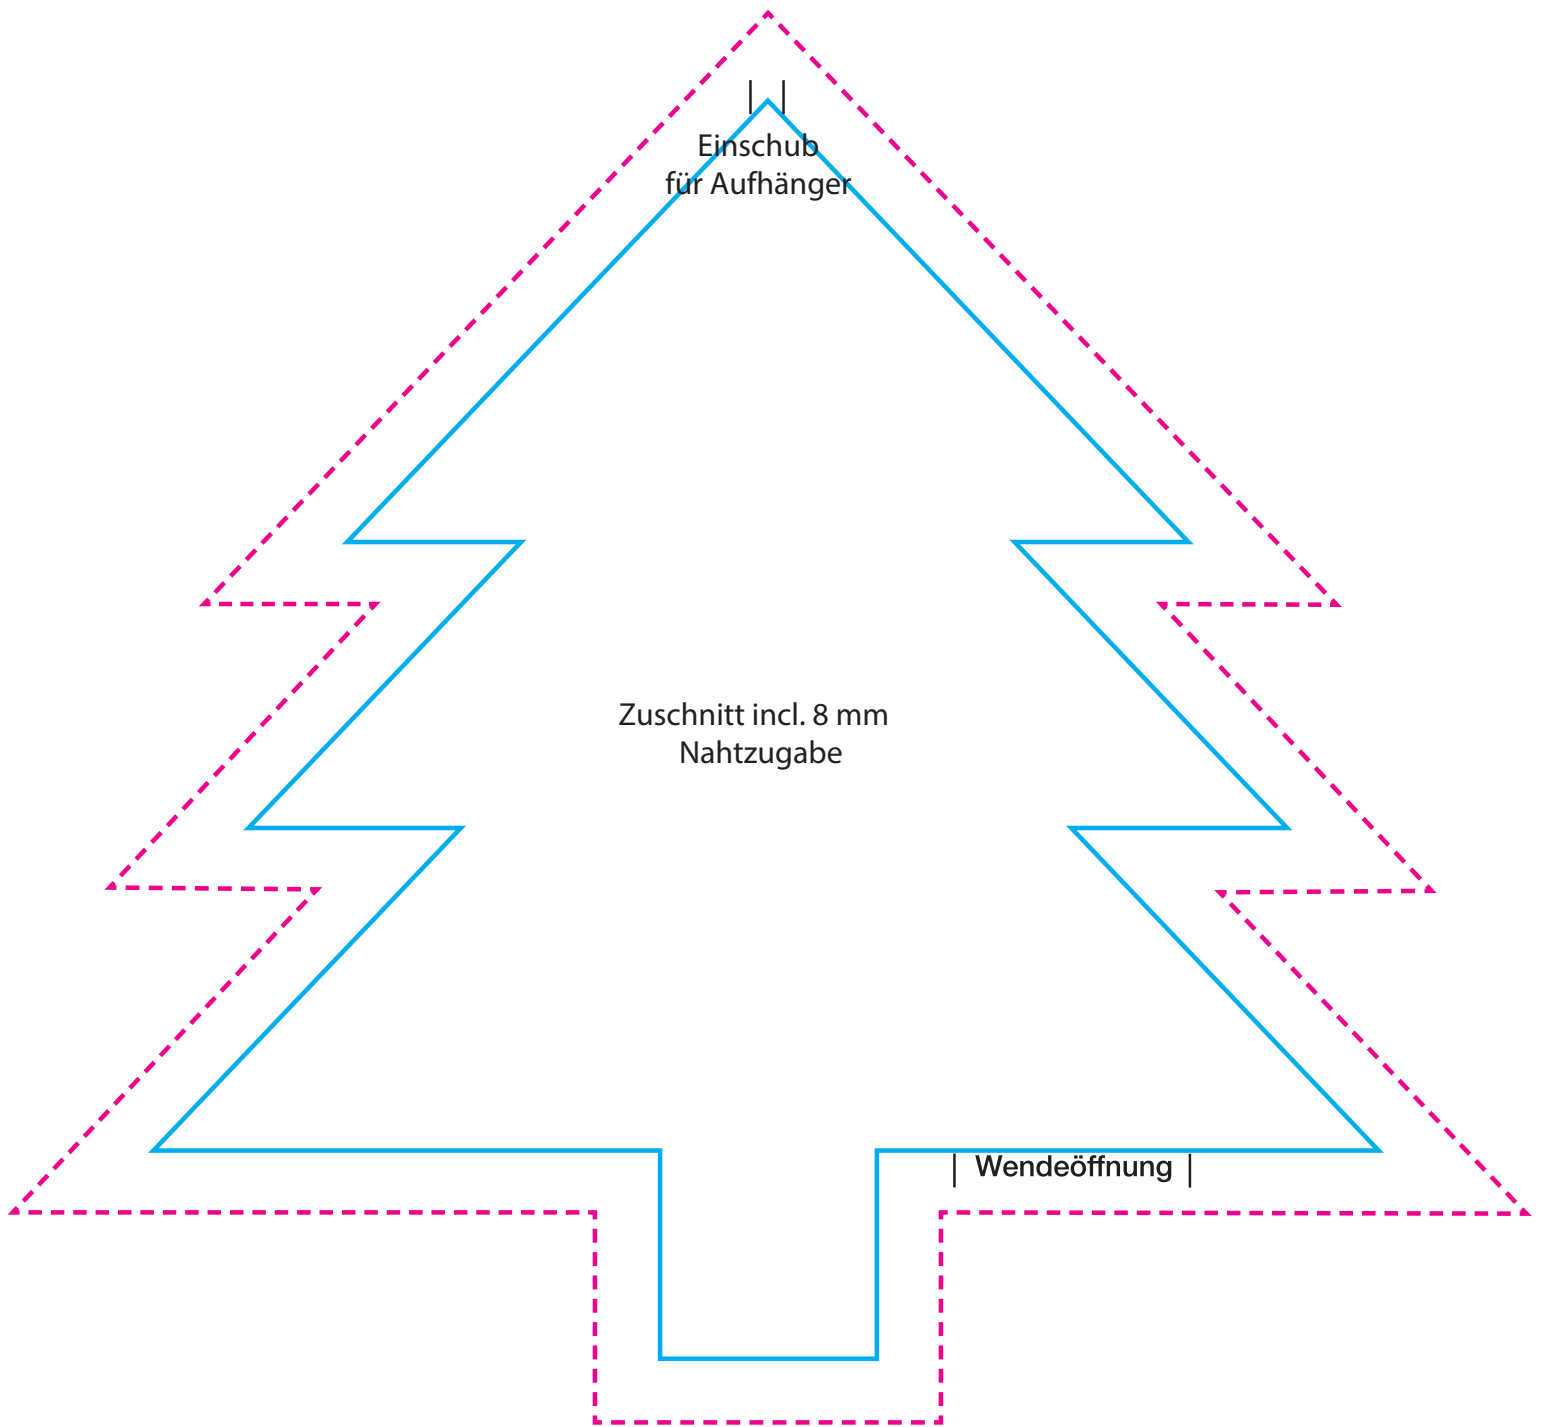

Einschub
für Aufhänger

Zuschnitt incl. 8 mm
Nahtzugabe

Wendeöffnung

stoffe.de

Einschub
für Aufhänger

Zuschnitt incl. 8 mm
Nahtzugabe

| Wendeöffnung |